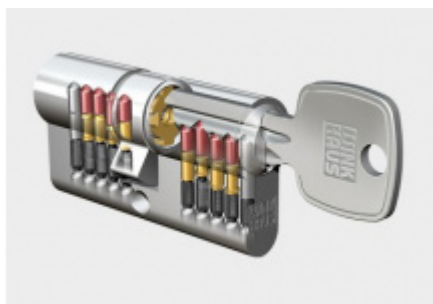

Produktový list

platný k 4. 11. 2024

luxusnikovani.cz
DELIVERED BY EFB

Bezpečnostní kování Südmetall Sicura Manuel/Ronny-R Top Speed 72 mm, Levé provedení, s pevnou koulí

ID produktu: 6170

PLU: 32.84.4940

Bezpečnostní kování pro vstupní dveře s překrytím cylindrické vložky a vyosenou koulí

Klasifikace: 2. bezpečnostní třída dle DIN 18 257 ES1/WB2

Materiál: nerez kartáčovaná

Rozměr čtyřhranu: 8 mm / 10 mm (lze měnit dle potřeby)

TLoušťka dveří: 68-72 mm (rozteč 92 mm, čtyřhran 10 mm)
37-42 mm (rozteč 72 mm, čtyřhran 8 mm), jiná tloušťka dveří
za příplatek

Vnější přesah vložky: 9-15 mm

Vaše cena bez DPH

156,12 €

Vaše cena s DPH

188,91 €

Zobrazit produkt

PŘÍSLUŠENSTVÍ

**Automatický,
samozamykací zámek
Winkhaus autoLock
AV3**

Winkhaus

OD 202,86 €

Termín bude prověřen u
dodavatele

**Cylindrická vložka
Winkhaus - XR - třída 3**

Winkhaus

OD OD 18,98 €

5 pracovních dní

**Cylindrická vložka s
otočným knoflíkem
Winkhaus XR 3.třída**