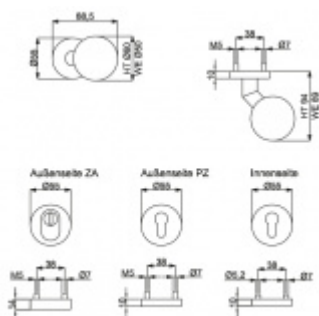

Klasifikace: 2. bezpečnostní třída dle DIN 18 257 ES1/WB2

Materiál: nerez kartáčovaná

Rozměr čtyřhranu: 8 mm / 10 mm (lze měnit dle potřeby)

TLoušťka dveří: 68-72 mm (rozteč 92 mm, čtyřhran 10 mm)
37-42 mm (rozteč 72 mm, čtyřhran 8 mm), jiná tloušťka dveří
za příplatek

Vnější přesah vložky: 9-15 mm

Vaše cena bez DPH

156,12 €

Vaše cena s DPH

188,91 €

Zobrazit produkt

PŘÍSLUŠENSTVÍ

**Automatický,
samozamykací zámek
Winkhaus autoLock
AV3**