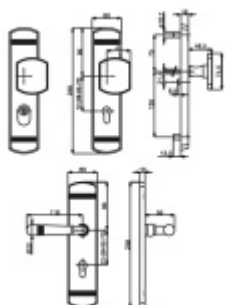

Produktový list

platný k 23. 7. 2024

luxusnikovani.cz
DELIVERED BY EFB

Súdmetall Sicura Scarlet Steel, bezpečnostní kování Robusta nerez, klika / koule, 92 mm

ID produktu: 6159

PLU: 32.25.4270

Bezpečnostní kování pro vstupní dveře s překrytím cylindrické vložky

Klasifikace: 2. bezpečnostní třída dle DIN 18 257 ES1/WB2, na objednání lze dodat i 3. BT

Materiál mosaz s povrchovou úpravou Robusta nerez - 20 let záruka na povrch, šedá ocel - záruka 5 let

Rozměr čtyřhranu: 10 mm

Rozteč: 72/92 mm

Vnější přesah vložky: 9-15 mm

Vaše cena bez DPH

424,6 €

Vaše cena s DPH

513,76 €

Zobrazit produkt

PŘÍSLUŠENSTVÍ