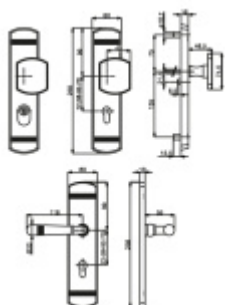

Produktový list

platný k 2. 10. 2024

luxusnikovani.cz
DELIVERED BY EFB

Súdmetall Sicura Scarlet Steel, bezpečnostní kování Robusta nerez, klika / koule, 92 mm

ID produktu: 6159

PLU: 32.25.4270

Bezpečnostní kování pro vstupní dveře s překrytím cylindrické vložky

Klasifikace: 2. bezpečnostní třída dle DIN 18 257 ES1/WB2, na objednání lze dodat i 3. BT

Materiál mosaz s povrchovou úpravou Robusta nerez - 20 let záruka na povrch, šedá ocel - záruka 5 let

Rozměr čtyřhranu: 10 mm

Rozteč: 72/92 mm

Vnější přesah vložky: 9-15 mm

Vaše cena bez DPH

9 978 Kč

Vaše cena s DPH

12 073,38 Kč

Zobrazit produkt

PŘÍSLUŠENSTVÍ