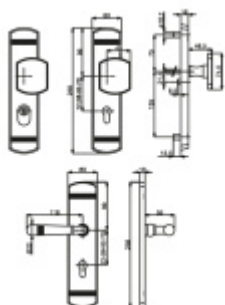

Produktový list

platný k 25. 8. 2024

luxusnikovani.cz
DELIVERED BY EFB

Súdmetall Sicura Scarlet Steel, bezpečnostní kování Robusta nerez, klika / koule, 72 mm

ID produktu: 6157

PLU: 32.25.4220

Bezpečnostní kování pro vstupní dveře s překrytím cylindrické vložky

Klasifikace: 2. bezpečnostní třída dle DIN 18 257 ES1/WB2, na objednání lze dodat i 3. BT

Materiál mosaz s povrchovou úpravou Robusta nerez - 20 let záruka na povrch, šedá ocel - záruka 5 let

Rozměr čtyřhranu: 10 mm

Rozteč: 72/92 mm

Vnější přesah vložky: 9-15 mm

Vaše cena bez DPH

397,23 €

Vaše cena s DPH

480,65 €

Zobrazit produkt

PŘÍSLUŠENSTVÍ