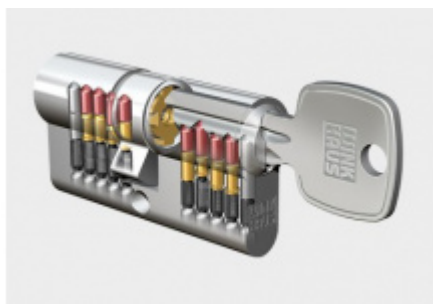

Produktový list

platný k 25. 8. 2024

luxusnikovani.cz
DELIVERED BY EFB

Súdmetall Sicura Scarlet Steel, bezpečnostní kování Robusta nerez, klika / koule, 72 mm

ID produktu: 6157

PLU: 32.25.4220

Bezpečnostní kování pro vstupní dveře s překrytím cylindrické vložky

Klasifikace: 2. bezpečnostní třída dle DIN 18 257 ES1/WB2, na objednání lze dodat i 3. BT

Materiál mosaz s povrchovou úpravou Robusta nerez - 20 let záruka na povrch, šedá ocel - záruka 5 let

Rozměr čtyřhranu: 10 mm

Rozteč: 72/92 mm

Vnější přesah vložky: 9-15 mm

Vaše cena bez DPH

397,23 €

Vaše cena s DPH

480,65 €

Zobrazit produkt

PŘÍSLUŠENSTVÍ

**Automatický,
samozamykací zámek
Winkhaus autoLock
AV3**

Winkhaus

OD 211,49 €

Termín bude prověřen u
dodavatele

**Cylindrická vložka
Winkhaus - XR - třída 3**

Winkhaus

OD OD 19,79 €

5 pracovních dní