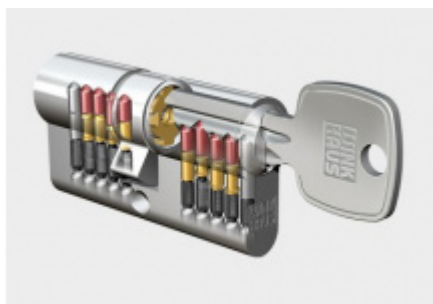

## Südmetal Sicura Scarlet Steel, bezpečnostní kování šedá ocel, 72 mm, klika / koule

ID produktu: 6156

PLU: 32.25.5420

Bezpečnostní kování pro vstupní dveře s překrytím cylindrické vložky

Klasifikace: 2. bezpečnostní třída dle DIN 18 257 ES1/WB2, na objednání lze dodat i 3. BT

Materiál mosaz s povrchovou úpravou Robusta nerez - 20 let záruka na povrch, šedá ocel - záruka 5 let

Rozměr čtyřhranu: 10 mm

Rozteč: 72/92 mm

Vnější přesah vložky: 9-15 mm

**Vaše cena bez DPH**

**334,68 €**

## PŘÍSLUŠENSTVÍ

**Automatický,  
samozamykací zámek  
Winkhaus autoLock  
AV3**

Winkhaus

---

**OD 211,49 €**

Termín bude prověřen u  
dodavatele

**Cylindrická vložka  
Winkhaus - XR - třída 3**

Winkhaus

---

**OD OD 19,79 €**

5 pracovních dní

**Cylindrická vložka s  
otočným knoflíkem  
Winkhaus XR 3.třída**

Winkhaus

---

**OD OD 44,04 €**

5 pracovních dní