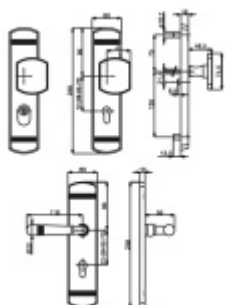

Produktový list

platný k 25. 8. 2024

luxusnikovani.cz
DELIVERED BY EFB

Súdmetall Sicura Scarlet Steel, bezpečnostní kování Robusta nerez, klika / klika, 92 mm

ID produktu: 6155

PLU: 32.25.4280

Bezpečnostní kování pro vstupní dveře s překrytím cylindrické vložky

Klasifikace: 2. bezpečnostní třída dle DIN 18 257 ES1/WB2, na objednání lze dodat i 3. BT

Materiál mosaz s povrchovou úpravou Robusta nerez - 20 let záruka na povrch, šedá ocel - záruka 5 let

Rozměr čtyřhranu: 10 mm

Rozteč: 72/92 mm

Vnější přesah vložky: 9-15 mm

Vaše cena bez DPH

9 043 Kč

Vaše cena s DPH

10 942,03 Kč

Zobrazit produkt

PŘÍSLUŠENSTVÍ