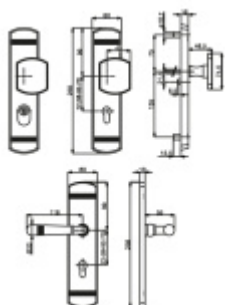

Produktový list

platný k 25. 8. 2024

luxusnikovani.cz
DELIVERED BY EFB

Súdmetall Sicura Scarlet Steel, bezpečnostní kování Robusta nerez, klika / klika, 72 mm

ID produktu: 6153

PLU: 32.25.4230

Bezpečnostní kování pro vstupní dveře s překrytím cylindrické vložky

Klasifikace: 2. bezpečnostní třída dle DIN 18 257 ES1/WB2, na objednání lze dodat i 3. BT

Materiál mosaz s povrchovou úpravou Robusta nerez - 20 let záruka na povrch, šedá ocel - záruka 5 let

Rozměr čtyřhranu: 10 mm

Rozteč: 72/92 mm

Vnější přesah vložky: 9-15 mm

Vaše cena bez DPH

8 935 Kč

Vaše cena s DPH

10 811,35 Kč

Zobrazit produkt

PŘÍSLUŠENSTVÍ