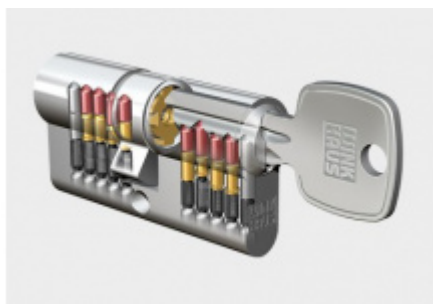

Produktový list

platný k 25. 8. 2024

luxusnikovani.cz
DELIVERED BY EFB

Südmetal Sicura Scarlet Steel, bezpečnostní kování šedá ocel, klika / klika, 72 mm

ID produktu: 6152

PLU: 32.25.5430

Bezpečnostní kování pro vstupní dveře s překrytím cylindrické vložky

Klasifikace: 2. bezpečnostní třída dle DIN 18 257 ES1/WB2, na objednání lze dodat i 3. BT

Materiál mosaz s povrchovou úpravou Robusta nerez - 20 let záruka na povrch, šedá ocel - záruka 5 let

Rozměr čtyřhranu: 10 mm

Rozteč: 72/92 mm

Vnější přesah vložky: 9-15 mm

Vaše cena bez DPH

317,57 €

Vaše cena s DPH

384,27 €

Zobrazit produkt

PŘÍSLUŠENSTVÍ

**Automatický,
samozamykací zámek
Winkhaus autoLock
AV3**

Winkhaus

OD 211,49 €

Termín bude prověřen u
dodavatele

**Cylindrická vložka
Winkhaus - XR - třída 3**

Winkhaus

OD OD 19,79 €

5 pracovních dní