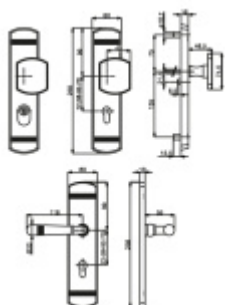

Produktový list

platný k 25. 8. 2024

luxusnikovani.cz
DELIVERED BY EFB