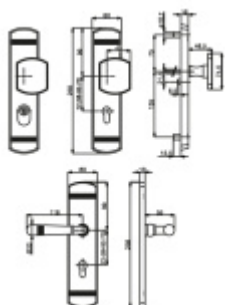

Produktový list

platný k 23. 7. 2024

luxusnikovani.cz
DELIVERED BY EFB

Südmetal Sicura Scarlet Gold/Chrom, bezpečnostní kování Robusta Chrom, klika / koule, 92 mm

ID produktu: 6150

PLU: 32.25.4470

Bezpečnostní kování pro vstupní dveře s překrytím cylindrické vložky

Klasifikace: 2. bezpečnostní třída dle DIN 18 257 ES1/WB2, na objednání lze dodat i 3. BT

Materiál mosaz s povrchovou úpravou Robusta Chrom nebo Gold - 20 let záruka na povrch

Rozměr čtyřhranu: 10 mm (lze objednat i 8 mm)

Rozteč: 72/92 mm

Vnější přesah vložky: 9-15 mm

Vaše cena bez DPH

401,83 €

Vaše cena s DPH

486,21 €

PŘÍSLUŠENSTVÍ

**Automatický,
samozamykací zámek
Winkhaus autoLock
AV3**