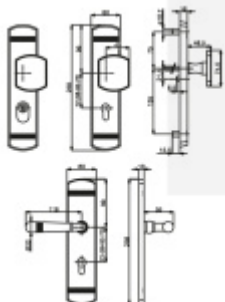

Produktový list

platný k 2. 10. 2024

luxusnikovani.cz
DELIVERED BY EFB

Südmetail Sicura Scarlet Gold/Chrom, bezpečnostní kování Robusta Gold, klika / koule, 92 mm

ID produktu: 6149

PLU: 32.25.4070

Bezpečnostní kování pro vstupní dveře s překrytím cylindrické vložky

Klasifikace: 2. bezpečnostní třída dle DIN 18 257 ES1/WB2, na objednání lze dodat i 3. BT

Materiál mosaz s povrchovou úpravou Robusta Chrom nebo Gold - 20 let záruka na povrch

Rozměr čtyřhranu: 10 mm (lze objednat i 8 mm)

Rozteč: 72/92 mm

Vnější přesah vložky: 9-15 mm

Vaše cena bez DPH

401,83 €

Vaše cena s DPH

486,21 €

PŘÍSLUŠENSTVÍ

**Automatický,
samozamykací zámek
Winkhaus autoLock
AV3**