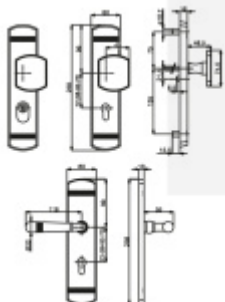

## Südmetail Sicura Scarlet Gold/Chrom, bezpečnostní kování Robusta Gold, klika / koule, 92 mm

ID produktu: 6149

PLU: 32.25.4070

Bezpečnostní kování pro vstupní dveře s překrytím cylindrické vložky

Klasifikace: 2. bezpečnostní třída dle DIN 18 257 ES1/WB2, na objednání lze dodat i 3. BT

Materiál mosaz s povrchovou úpravou Robusta Chrom nebo Gold - 20 let záruka na povrch

Rozměr čtyřhranu: 10 mm ( lze objednat i 8 mm )

Rozteč: 72/92 mm

Vnější přesah vložky: 9-15 mm

**Vaše cena bez DPH**

**9 443 Kč**