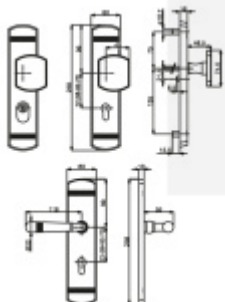

Produktový list

platný k 23. 7. 2024

luxusnikovani.cz
DELIVERED BY EFB

Südmetail Sicura Scarlet Gold/Chrom, bezpečnostní kování Robusta Gold, 72 mm, klika / koule

ID produktu: 6147

PLU: 32.25.4020

Bezpečnostní kování pro vstupní dveře s překrytím cylindrické vložky

Klasifikace: 2. bezpečnostní třída dle DIN 18 257 ES1/WB2, na objednání lze dodat i 3. BT

Materiál mosaz s povrchovou úpravou Robusta Chrom nebo Gold - 20 let záruka na povrch

Rozměr čtyřhranu: 10 mm (lze objednat i 8 mm)

Rozteč: 72/92 mm

Vnější přesah vložky: 9-15 mm

Vaše cena bez DPH

397,23 €

Vaše cena s DPH

480,65 €

PŘÍSLUŠENSTVÍ

**Automatický,
samozamykací zámek
Winkhaus autoLock
AV3**