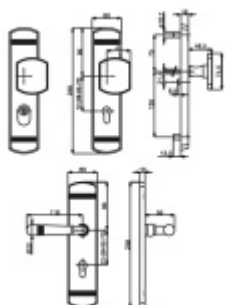

Produktový list

platný k 25. 8. 2024

luxusnikovani.cz
DELIVERED BY EFB

Südmetail Sicura Scarlet Gold/Chrom, bezpečnostní kování Robusta Chrom, klika / klika, 92 mm

ID produktu: 6146

PLU: 32.25.4480

Bezpečnostní kování pro vstupní dveře s překrytím cylindrické vložky

Klasifikace: 2. bezpečnostní třída dle DIN 18 257 ES1/WB2, na objednání lze dodat i 3. BT

Materiál mosaz s povrchovou úpravou Robusta Chrom nebo Gold - 20 let záruka na povrch

Rozměr čtyřhranu: 10 mm (lze objednat i 8 mm)

Rozteč: 72/92 mm

Vnější přesah vložky: 9-15 mm

Vaše cena bez DPH

384,81 €

Vaše cena s DPH

465,62 €

PŘÍSLUŠENSTVÍ

**Automatický,
samozamykací zámek
Winkhaus autoLock
AV3**