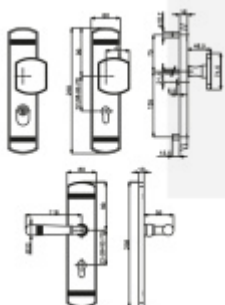

## Südmetail Sicura Scarlet Gold/Chrom, bezpečnostní kování Robusta Gold, klika / klika, 92 mm

ID produktu: 6145

PLU: 32.25.4080

Bezpečnostní kování pro vstupní dveře s překrytím cylindrické vložky

Klasifikace: 2. bezpečnostní třída dle DIN 18 257 ES1/WB2, na objednání lze dodat i 3. BT

Materiál mosaz s povrchovou úpravou Robusta Chrom nebo Gold - 20 let záruka na povrch

Rozměr čtyřhranu: 10 mm ( lze objednat i 8 mm )

Rozteč: 72/92 mm

Vnější přesah vložky: 9-15 mm

**Vaše cena bez DPH**

**384,81 €**