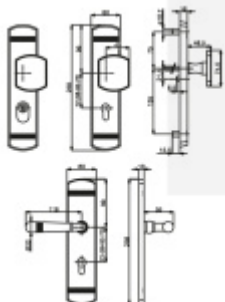

Produktový list

platný k 2. 10. 2024

luxusnikovani.cz
DELIVERED BY EFB

Südmetail Sicura Scarlet Gold/Chrom, bezpečnostní kování Robusta Gold, klika / klika, 72 mm

ID produktu: 6143

PLU: 32.25.4030

Bezpečnostní kování pro vstupní dveře s překrytím cylindrické vložky

Klasifikace: 2. bezpečnostní třída dle DIN 18 257 ES1/WB2, na objednání lze dodat i 3. BT

Materiál mosaz s povrchovou úpravou Robusta Chrom nebo Gold - 20 let záruka na povrch

Rozměr čtyřhranu: 10 mm (lze objednat i 8 mm)

Rozteč: 72/92 mm

Vnější přesah vložky: 9-15 mm

Vaše cena bez DPH

380,21 €

Vaše cena s DPH

460,06 €

PŘÍSLUŠENSTVÍ

**Automatický,
samozamykací zámek
Winkhaus autoLock
AV3**