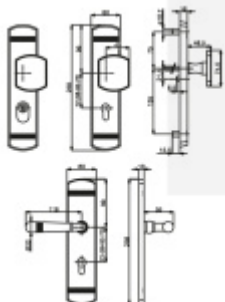

## Südmetail Sicura Scarlet Gold/Chrom, bezpečnostní kování Robusta Gold, klika / klika, 72 mm

ID produktu: 6143

PLU: 32.25.4030

Bezpečnostní kování pro vstupní dveře s překrytím cylindrické vložky

Klasifikace: 2. bezpečnostní třída dle DIN 18 257 ES1/WB2, na objednání lze dodat i 3. BT

Materiál mosaz s povrchovou úpravou Robusta Chrom nebo Gold - 20 let záruka na povrch

Rozměr čtyřhranu: 10 mm ( lze objednat i 8 mm )

Rozteč: 72/92 mm

Vnější přesah vložky: 9-15 mm

**Vaše cena bez DPH**

**8 935 Kč**