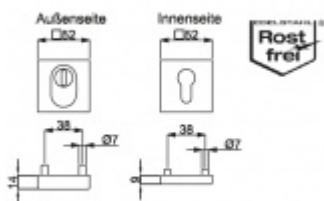

Bezpečnostní rozeta Südmetall Square ZA s překrytím

ID produktu: 6129

PLU: 32.82.1430

Kulatá bezpečnostní rozeta pro vstupní dveře s
překrytím vložky

Klasifikace: 2. bezpečnostní třída dle DIN 18 257 ES1/WB2

Materiál: nerez kartáčovaná

Přesah vložky může být 11-18 mm.

Tloušťka dveří: 68-72 mm, jiná tloušťka dveří za příplatek

Vaše cena bez DPH

84,26 €

Vaše cena s DPH

101,95 €

Zobrazit produkt