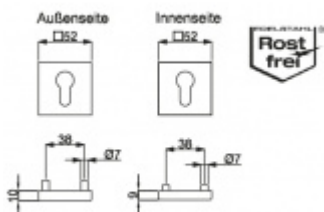

Produktový list

platný k 3. 11. 2024

luxusnikovani.cz
DELIVERED BY EFB

Bezpečnostní rozeta Südmetall Square bez překrytí

ID produktu: 6128

PLU: 32.82.1470

Kulatá bezpečnostní rozeta pro vstupní dveře bez překrytí vložky

Vhodná pro speciální vložky, které namají klasický plochý profil klíče.

Klasifikace: 2. bezpečnostní třída dle DIN 18 257 ES1/WB2

Materiál: nerez kartáčovaná

Tloušťka dveří: 68-72 mm, jiná tloušťka dveří za příplatek