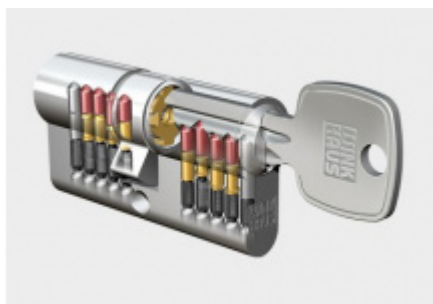

Produktový list

platný k 3. 11. 2024

luxusnikovani.cz
DELIVERED BY EFB

Bezpečnostní rozeta Südmetall Square bez překrytí

ID produktu: 6128

PLU: 32.82.1470

Kulatá bezpečnostní rozeta pro vstupní dveře bez překrytí vložky

Vhodná pro speciální vložky, které namají klasický plochý profil klíče.

Klasifikace: 2. bezpečnostní třída dle DIN 18 257 ES1/WB2

Materiál: nerez kartáčovaná

Tloušťka dveří: 68-72 mm, jiná tloušťka dveří za příplatek

Vaše cena bez DPH

1 445 Kč

Vaše cena s DPH

1 748,45 Kč

Zobrazit produkt

PŘÍSLUŠENSTVÍ

**Automatický,
samozamykací zámek
Winkhaus autoLock
AV3**

Winkhaus

OD 4 970 Kč

Termín bude prověřen u
dodavatele

**Cylindrická vložka
Winkhaus - XR - třída 3**

Winkhaus

OD OD 465 Kč

5 pracovních dní

**Cylindrická vložka s
otočným knoflíkem
Winkhaus XR 3. třída**

Winkhaus