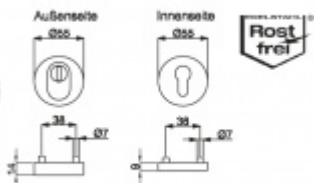

## Bezpečnostní rozeta Südmetall Round, bez překrytí

ID produktu: 6126

PLU: 32.82.1460

Kulatá bezpečnostní rozeta pro vstupní dveře bez překrytí vložky

Vhodná pro speciální vložky, které namají klasický plochý profil klíče

Klasifikace: 2. bezpečnostní třída dle DIN 18 257 ES1/WB2

Materiál: nerez kartáčovaná

Tloušťka dveří: 68-72 mm, jiná tloušťka dveří za příplatek

**Vaše cena bez DPH**

**58,09 €**

Vaše cena s DPH

70,28 €

Zobrazit produkt