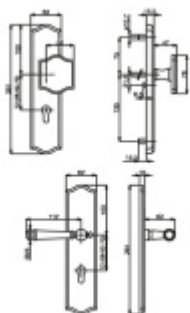

## Súdmetall Mount Everest Steel, bezpečnostní kování

Bezpečnostní kování pro vstupní dveře s překrytím vložky

Přesah vložky: 9-15 mm

Rozteč: 92 mm / 72 mm

Rozměr čtyřhranu: 10 mm ( lze objednat i 8 mm )

Bezpečnostní certifikace dle DIN 18257 ES1/WB2