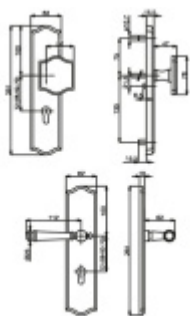

## Súdmetall Mount Everest Chrom, bezpečnostní kování

Bezpečnostní kování pro vstupní dveře s překrytím vložky

Přesah vložky: 9-15 mm

Rozteč: 92 mm / 72 mm

Rozměr čtyřhranu: 10 mm ( lze objednat i 8 mm )

Bezpečnostní certifikace dle DIN 18257 ES1/WB2

Materiál: masivní mosaz s povrchovou úpravou

Uvedená cena je za kompletní sadu kování včetně spojovacího materiálu a vnitřní kliky