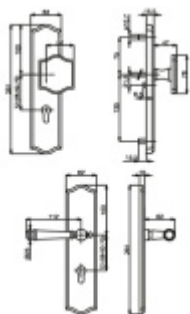

Produktový list

platný k 4. 11. 2024

luxusnikovani.cz
DELIVERED BY EFB

Súdmetall Mount Everest Bronz, bezpečnostní kování

Bezpečnostní kování pro vstupní dveře s překrytím vložky

Přesah vložky: 9-15 mm

Rozeč: 92 mm / 72 mm

Rozměr čtyřhranu: 10 mm (lze objednat i 8 mm)

Bezpečnostní certifikace dle DIN 18257 ES1/WB2

Materiál: masivní mosaz s povrchovou úpravou

Uvedená cena je za kompletní sadu kování včetně spojovacího materiálu a vnitřní kliky