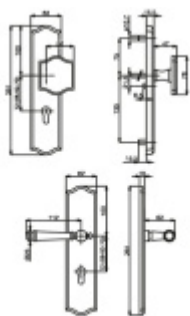

## Súdmetall Mount Everest Antik, bezpečnostní kování

Bezpečnostní kování pro vstupní dveře s překrytím vložky

Přesah vložky: 9-15 mm

Rozeč: 92 mm / 72 mm

Rozměr čtyřhranu: 10 mm ( lze objednat i 8 mm )

Tloušťka dveří: 68-72 mm (rozeč 92 mm), 37-42 mm (rozeč 72 mm), jiná tloušťka dveří za příplatek