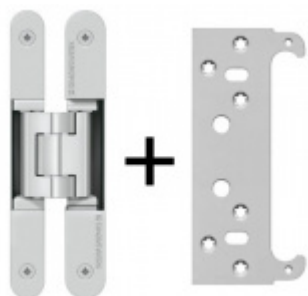

Magnetický zámek EFB, stavitelný protiplech nerez WC uzamykání, čtyřhran 8 mm

ID produktu: 5972

Magnetický zámek včetně stavitelného protiplechu

K zámku je dodáván seřizovatelný protiplech. Seřízení +/- 3 mm horizontálně.

Čelo: 235 X 20 mm

Vrchní ořech 8 mm

Povrchová úprava čela zámku a protiplechu: nerez

Zámek je pravolevý.

Pro obyčejný klíč, fab vložku a wc uzamykání

Provedení WC zamykání 8 mm má rozteč zámku 78 mm.

Magnetický zámek nelze použít pro instalaci v ocelových zárubních.

Zobrazit produkt

PŘÍSLUŠENSTVÍ

**Tectus 240 3D N -
skrytý pant, pro
bezfalcové dveře**

SIMONSWERK

OD OD 785 Kč

více jak 10 ks

**Sada pantu Tectus 240
3D F1 N +
upevňovacího plechu
FZ pro obložkovou
zárubeň**

SIMONSWERK

OD 814 Kč

Produkt je skladem

**Sada pantu Tectus 340
3D F1 + upevňovacího
plechu FZ pro
obložkovou zárubeň**

SIMONSWERK

OD 879 Kč

Produkt je skladem

**Tectus 340 3D - skrytý
pant pro bezfalcové
dveře**