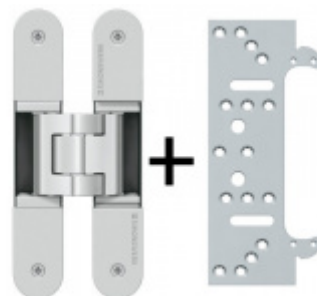

Magnetický zámek EFB, stavitelný protiplech nerez WC uzamykání, čtyřhran 8 mm

ID produktu: 5972

Magnetický zámek včetně stavitelného protiplechu

K zámku je dodáván seřizovatelný protiplech. Seřízení +/- 3 mm horizontálně.

Čelo: 235 X 20 mm

Vrchní ořech 8 mm

Povrchová úprava čela zámku a protiplechu: nerez

Zámek je pravolevý.

Pro obyčejný klíč, fab vložku a wc uzamykání

Provedení WC zamykání 8 mm má rozteč zámku 78 mm.

Magnetický zámek nelze použít pro instalaci v ocelových zárubních.

Zobrazit produkt

PŘÍSLUŠENSTVÍ

**Tectus 240 3D N -
skrytý pant, pro
bezfalcové dveře**

SIMONSWERK

OD OD 785 Kč

více jak 10 ks

**Sada pantu Tectus 240
3D F1 N +
upevňovacího plechu
FZ pro obložkovou
zárubeň**

SIMONSWERK

OD 814 Kč

Produkt je skladem

**Sada pantu Tectus 340
3D F1 + upevňovacího
plechu FZ pro
obložkovou zárubeň**

SIMONSWERK

OD 879 Kč

Produkt je skladem

**Tectus 340 3D - skrytý
pant pro bezfalcové
dveře**