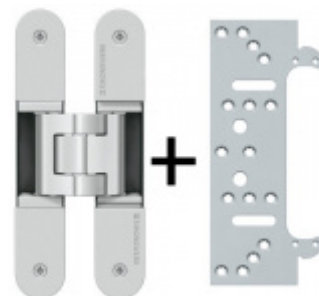

Magnetický zámek EFB, stavitelný protiplech nerez Cylindrická vložka

ID produktu: 5971

Magnetický zámek včetně stavitelného protiplechu

K zámku je dodáván seřizovatelný protiplech. Seřízení +/- 3 mm horizontálně.

Čelo: 235 X 20 mm

Vrchní ořech 8 mm

Rozteč 72 mm.

Povrchová úprava čela zámku a protiplechu: nerez

Zámek je pravolevý.

Uvedená cena je za komplet zámek + protiplech

Magnetický zámek nelze použít pro instalaci v ocelových zárubních.

Zobrazit produkt

PŘÍSLUŠENSTVÍ

**Tectus 240 3D N -
skrytý pant, pro
bezfalcové dveře**

SIMONSWERK

OD OD 785 Kč

více jak 10 ks

**Sada pantu Tectus 240
3D F1 N +
upevňovacího plechu
FZ pro obložkovou
zárubeň**

SIMONSWERK

OD 814 Kč

Produkt je skladem

**Sada pantu Tectus 340
3D F1 + upevňovacího
plechu FZ pro
obložkovou zárubeň**

SIMONSWERK

OD 879 Kč

Produkt je skladem

**Tectus 340 3D - skrytý
pant pro bezfalcové
dveře**