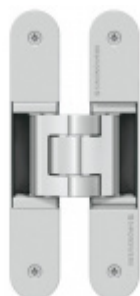

Magnetický zámek EFB, stavitelný protiplech nerez Cylindrická vložka

ID produktu: 5971

Magnetický zámek včetně stavitelného protiplechu

K zámku je dodáván seřizovatelný protiplech. Seřízení +/- 3 mm horizontálně.

Čelo: 235 X 20 mm

Vrchní ořech 8 mm

Rozteč 72 mm.

Povrchová úprava čela zámku a protiplechu: nerez

Zámek je pravolevý.

Uvedená cena je za komplet zámek + protiplech

Magnetický zámek nelze použít pro instalaci v ocelových zárubních.

Zobrazit produkt

PŘÍSLUŠENSTVÍ

**Tectus 240 3D N -
skrytý pant, pro
bezfalcové dveře**

SIMONSWERK

OD OD 785 Kč

více jak 10 ks

**Sada pantu Tectus 240
3D F1 N +
upevňovacího plechu
FZ pro obložkovou
zárubeň**

SIMONSWERK

OD 814 Kč

Produkt je skladem

**Sada pantu Tectus 340
3D F1 + upevňovacího
plechu FZ pro
obložkovou zárubeň**

SIMONSWERK

OD 879 Kč

Produkt je skladem

**Tectus 340 3D - skrytý
pant pro bezfalcové
dveře**