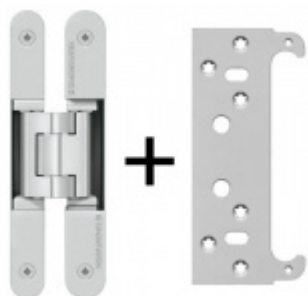

Magnetický zámek EFB, stavitelný protiplech nerez Cylindrická vložka

ID produktu: 5971

Magnetický zámek včetně stavitelného protiplechu

K zámku je dodáván seřizovatelný protiplech. Seřízení +/- 3 mm horizontálně.

Čelo: 235 X 20 mm

Vrchní ořech 8 mm

Rozteč 72 mm.

Povrchová úprava čela zámku a protiplechu: nerez

Zámek je pravolevý.

Uvedená cena je za komplet zámek + protiplech

Magnetický zámek nelze použít pro instalaci v ocelových zárubních.

Zobrazit produkt

PŘÍSLUŠENSTVÍ

**Tectus 240 3D N -
skrytý pant, pro
bezfalcové dveře**

SIMONSWERK

OD OD 785 Kč

více jak 10 ks

**Sada pantu Tectus 240
3D F1 N +
upevňovacího plechu
FZ pro obložkovou
zárubeň**

SIMONSWERK

OD 814 Kč

Produkt je skladem

**Sada pantu Tectus 340
3D F1 + upevňovacího
plechu FZ pro
obložkovou zárubeň**

SIMONSWERK

OD 879 Kč

Produkt je skladem

**Tectus 340 3D - skrytý
pant pro bezfalcové
dveře**