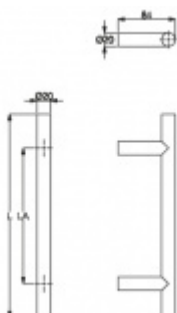

Produktový list

platný k 25. 8. 2024

luxusnikovani.cz
DELIVERED BY EFB

Dveřní madlo Südmetail T II, 20 mm L 1000 mm / LA 800 mm

ID produktu: 5967

PLU: 37.33.0150

Dveřní madlo

Nerez kartáčovaná