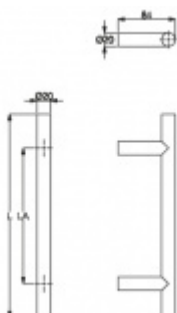

## Dveřní madlo Südmetail T II, 20 mm L 1000 mm / LA 800 mm

ID produktu: 5967

PLU: 37.33.0150

Dveřní madlo

Nerez kartáčovaná

K madlu je potřeba vybrat odpovídající spojovací materiál v příslušenství.

**Vaše cena bez DPH**