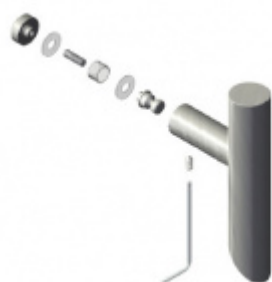

# PŘÍSLUŠENSTVÍ

**Párové propojení madel  
Südmetall (dřevo,  
plast, hliník)**

Süd-Metall

---

**OD 630 Kč**

5 pracovních dní

**Párové propojení madel  
Südmetall (sklo)**

Süd-Metall

**Jednostranné upevnění  
madel Südmetall (sklo)**

Süd-Metall

---

**OD OD 670 Kč**

5 pracovních dní

**Jednostranné upevnění  
madel Südmetall  
(dřevo, plast, hliník)**

Süd-Metall

---