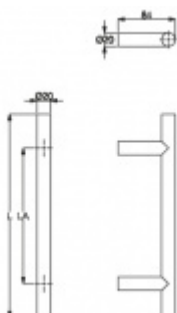

## Dveřní madlo Südmetail T II, 20 mm L 800 mm / LA 600 mm

ID produktu: 5966

PLU: 37.33.0140

Dveřní madlo

Nerez kartáčovaná

K madlu je potřeba vybrat odpovídající spojovací materiál v příslušenství.

**Vaše cena bez DPH**