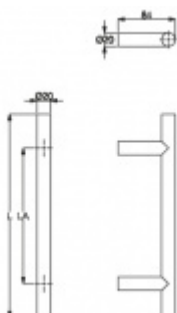

## Dveřní madlo Súdmetall T II, 20 mm L 600 mm / LA 400 mm

ID produktu: 5965

PLU: 37.33.0130

Dveřní madlo

Nerez kartáčovaná

K madlu je potřeba vybrat odpovídající spojovací materiál v příslušenství.

**Vaše cena bez DPH**