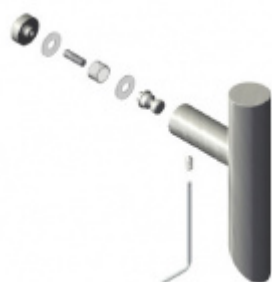

Dveřní madlo Súdmetall T II, 20 mm L 600 mm / LA 400 mm

ID produktu: 5965

PLU: 37.33.0130

Dveřní madlo

Nerez kartáčovaná

K madlu je potřeba vybrat odpovídající spojovací materiál v příslušenství.

Vaše cena bez DPH

5 pracovních dní

**Párové propojení madel
Südmetail (sklo)**

Süd-Metall

OD 700 Kč

5 pracovních dní

**Skryté, jednostranné
upevnění madel
Südmetail (dřevo,
plast, hliník)**

Süd-Metall

OD 240 Kč

5 pracovních dní

**Jednostranné upevnění
madel Südmetail (sklo)**

Süd-Metall

OD OD 670 Kč

5 pracovních dní

**Jednostranné upevnění
madel Südmetail
(dřevo, plast, hliník)**

Süd-Metall

OD 610 Kč