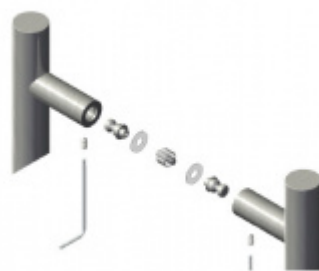

Dveřní madlo Súdmetall T II, 20 mm L 600 mm / LA 400 mm

ID produktu: 5965

PLU: 37.33.0130

Dveřní madlo

Nerez kartáčovaná

K madlu je potřeba vybrat odpovídající spojovací materiál v příslušenství.

Vaše cena bez DPH

5 pracovních dní

**Párové propojení madel
Südmetail (sklo)**

Süd-Metall

OD 700 Kč

5 pracovních dní

**Skryté, jednostranné
upevnění madel
Südmetail (dřevo,
plast, hliník)**

Süd-Metall

OD 240 Kč