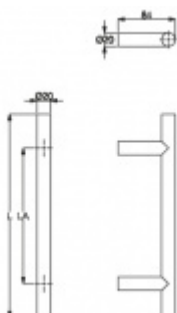

Produktový list

platný k 25. 8. 2024

luxusnikovani.cz
DELIVERED BY EFB

Dveřní madlo Südmetail T II, 20 mm L 400 mm / LA 300 mm

ID produktu: 5964

PLU: 37.33.0120

Dveřní madlo

Nerez kartáčovaná