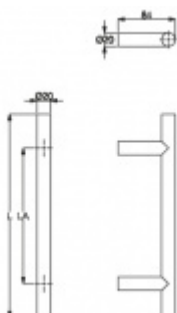

Produktový list

platný k 4. 11. 2024

luxusnikovani.cz
DELIVERED BY EFB

Dveřní madlo Südmetail T II, 20 mm L 400 mm / LA 300 mm

ID produktu: 5964

PLU: 37.33.0120

Dveřní madlo

Nerez kartáčovaná

K madlu je potřeba vybrat odpovídající spojovací materiál v příslušenství.

Vaše cena bez DPH

Vaše cena s DPH

1 513 Kč

1 830,73 Kč

Zobrazit produkt

PŘÍSLUŠENSTVÍ

Párové propojení madel Südmetall (dřevo, plast, hliník)