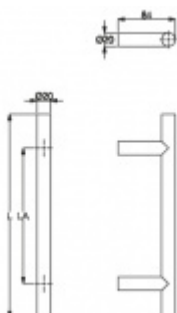

## Dveřní madlo Südmetail T II, 20 mm L 300 mm / LA 200 mm

ID produktu: 5963

PLU: 37.33.0100

Dveřní madlo

Nerez kartáčovaná

K madlu je potřeba vybrat odpovídající spojovací materiál v příslušenství.

**Vaše cena bez DPH**