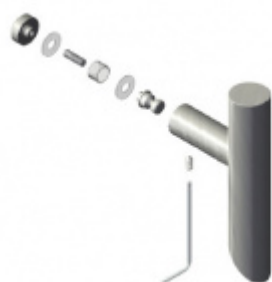

K madlu je potřeba vybrat odpovídající spojovací materiál v příslušenství.

Vaše cena bez DPH

Vaše cena s DPH

1 365 Kč

1 651,65 Kč

Zobrazit produkt

PŘÍSLUŠENSTVÍ

**Párové propojení madel
Südmetall (dřevo,
plast, hliník)**

Süd-Metall

OD 630 Kč

5 pracovních dní

**Párové propojení madel
Südmetall (sklo)**

Süd-Metall

OD 700 Kč

5 pracovních dní

**Skryté, jednostranné
upevnění madel
Südmetall (dřevo,
plast, hliník)**

Süd-Metall

OD 240 Kč

5 pracovních dní

**Jednostranné upevnění
madel Südmetall (sklo)**

Süd-Metall

OD OD 670 Kč

5 pracovních dní

**Jednostranné upevnění
madel Südmetall
(dřevo, plast, hliník)**