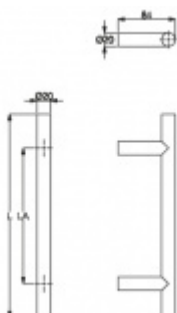

Produktový list

platný k 23. 7. 2024

luxusnikovani.cz
DELIVERED BY EFB

Dveřní madlo Südmetail T II, 20 mm L 300 mm / LA 200 mm

ID produktu: 5963

PLU: 37.33.0100

Dveřní madlo

Nerez kartáčovaná