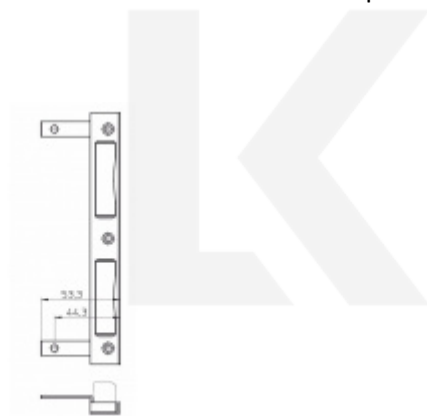

## Protiplech pro falcové dveře SSF 4050 / 4076, nerez

ID produktu: 5962

Nerezový protiplech pro falcové dveře

Součástí dodávky jsou plastové šedé vaničky

Vhodné pro rozteč 72/78 mm

**Vaše cena bez DPH**

**5,27 €**