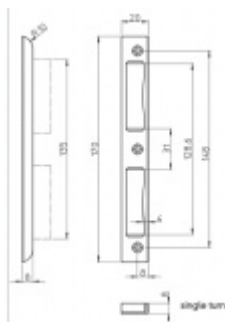

## Protiplech pro falcové dveře SSF 4050 / 4076, nerez

ID produktu: 5962

Nerezový protiplech pro falcové dveře

Součástí dodávky jsou plastové šedé vaničky

Vhodné pro rozteč 72/78 mm

**Vaše cena bez DPH**

**5,27 €**