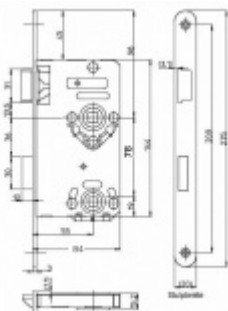

Produktový list

platný k 4. 11. 2024

luxusnikovani.cz
DELIVERED BY EFB

Dveřní zámek SSF Serie 22, WC, tichá střelka, nerez čelo Pravé provedení

ID produktu: 5940

Dveřní zámek pro interiérové dveře s tichou střílkou a nerezovým čelem

Zámek je vybaven pojistkou proti přetažení rozet pro kliku.

Provedení s uzamykáním pro WC

Rozměr čela zámku: 20x235 mm

Backset 55 mm

Rozteč 78 mm

Rozměr čtyřhranu 8 mm

Úpravy na objednání: šířka čela 18/24 mm, povrch čela - zlatá, bílá, stříbrná, mosaz

Vaše cena bez DPH

12,9 €

Vaše cena s DPH

15,61 €

Dostupnost

více jak 10 ks

Zobrazit produkt