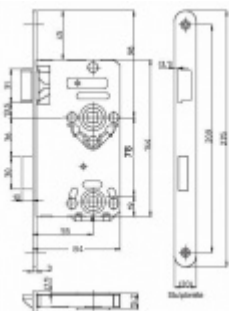

Dveřní zámek SSF Serie 22, WC, tichá střelka, nerez čelo Levé provedení

ID produktu: 5939

Dveřní zámek pro interiérové dveře s tichou střelkou a nerezovým čelem

Zámek je vybaven pojistkou proti přetažení rozet pro kliku.

Provedení s uzamykáním pro WC

Rozměr čela zámku: 20x235 mm

Backset 55 mm

Rozteč 78 mm

Rozměr čtyřhranu 8 mm

Úpravy na objednání: šířka čela 18/24 mm, povrch čela - zlatá, bílá, stříbrná, mosaz

Vaše cena bez DPH

12,9 €

Vaše cena s DPH

15,61 €

Dostupnost

více jak 10 ks

Zobrazit produkt