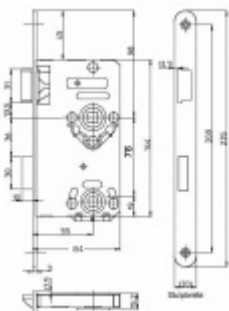

Produktový list

platný k 23. 7. 2024

luxusnikovani.cz
DELIVERED BY EFB

Dveřní zámek SSF Serie 22, WC, tichá střelka, nerez čelo Levé provedení

ID produktu: 5939

Dveřní zámek pro interiérové dveře s tichou střílkou a nerezovým čelem

Zámek je vybaven pojistkou proti přetažení rozet pro kliku.

Provedení s uzamykáním pro WC

Rozměr čela zámku: 20x235 mm

Backset 55 mm

Rozteč 78 mm

Rozměr čtyřhranu 8 mm

Úpravy na objednání: šířka čela 18/24 mm, povrch čela - zlatá, bílá, stříbrná, mosaz

Vaše cena bez DPH

316 Kč

Vaše cena s DPH

382,36 Kč

Dostupnost

3 ks

Zobrazit produkt