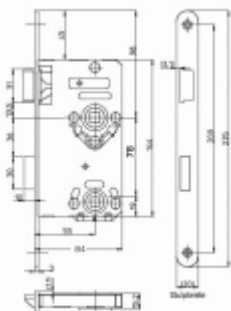

Provedení s uzamykáním pro WC

Rozměr čela zámku: 20x235 mm

Backset 55 mm

Rozteč 78 mm

Rozměr čtyřhranu 8 mm

Úpravy na objednání: šířka čela 18/24 mm, povrch čela - zlatá, bílá, stříbrná, mosaz

Levé provedení

[Dveřní zámek SSF Serie 22, WC, tichá střelka, nerez čelo
Levé provedení](#)

DETAIL

více jak 10 ks

316 Kč bez DPH
382,36 Kč s DPH

Pravé provedení

[Dveřní zámek SSF Serie 22, WC, tichá střelka, nerez čelo
Pravé provedení](#)