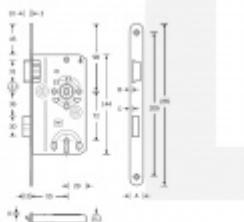

Provedení pro obyčejný klíč

Rozměr čela zámku: 20x235 mm

Backset 55 mm

Rozteč 72 mm

Rozměr čtyřhranu 8 mm

Úpravy na objednání: šířka čela 18/24 mm, povrch čela - zlatá, bílá, stříbrná, mosaz

Dim. A	Dim. B	Dim. C	Dim. D	Classification key
18.8	2.9	3.6	1.0	pursuant to EN 12289 2M4011&20
20.8	3.2	3.9	1.0	
24.8	5.8	6.5	3.9	