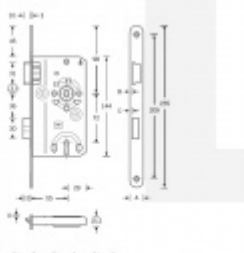

## Dveřní zámek SSF Serie 22, BB, tichá střelka, nerez čelo

Dveřní zámek pro interiérové dveře s tichou střílkou a nerezovým čelem

Zámek je vybaven pojistkou proti přetažení rozet pro kliku.

Provedení pro obyčejný klíč

Rozměr čela zámku: 20x235 mm

Backset 55 mm

Rozteč 72 mm

Rozměr čtyřhranu 8 mm

Úpravy na objednávku: šířka čela 18/24 mm, povrch čela - zlatá, bílá, stříbrná, mosaz

Dim. A	Dim. B	Dim. C	Dim. D	Classification key
18.8	2.9	3.6	1.0	pursuant to EN 12289-2 2M4011020
20.8	3.2	3.9	1.0	
24.8	5.8	6.5	3.9	