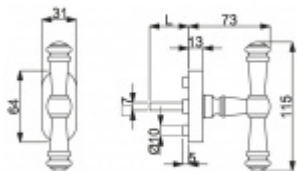

Kovová konstrukce polohovače certifikovaná dle EN 13126
třída 5

Čtyřhran 7 x 7 mm, délka dle výběru

Materiál mosaz s povrchovou úpravou

Vaše cena bez DPH

86,51 €

Vaše cena s DPH

104,68 €

Zobrazit produkt