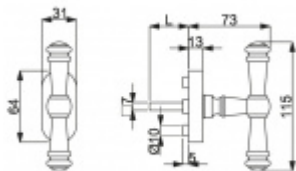

Čtyřhran 7 x 7 mm, délka dle výběru

Materiál mosaz s povrchovou úpravou

**Vaše cena bez DPH**

**2 033 Kč**

Vaše cena s DPH

2 459,93 Kč

Zobrazit produkt