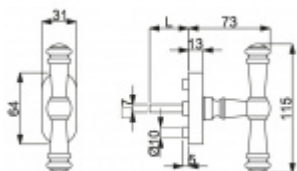

Kovová konstrukce polohovače certifikovaná dle EN 13126
třída 5

Čtyřhran 7 x 7 mm, délka dle výběru

Materiál mosaz s povrchovou úpravou

Vaše cena bez DPH

2 008 Kč

Vaše cena s DPH

2 429,68 Kč

Zobrazit produkt