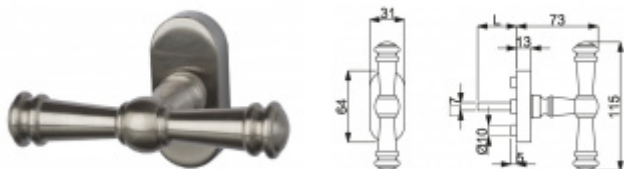

Čtyřhran 7 x 7 mm, délka dle výběru

Materiál mosaz s povrchovou úpravou

Mosaz lakovaná

[Okenní klika Südmetall Mount Everest, oliva, více povrchů
Mosaz lakovaná, 7 x 7 x 35 mm](#)

DETAIL

5 pracovních dní **59,15 € bez DPH**
71,57 € s DPH