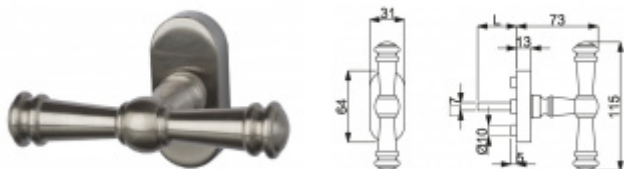

## Okenní klika Súdmetall Mount Everest, oliva, více povrchů

Okenní klika s polohovačem 90°

Kovová konstrukce polohovače certifikovaná dle EN 13126 třída 5

Čtyřhran 7 x 7 mm, délka dle výběru

Materiál mosaz s povrchovou úpravou