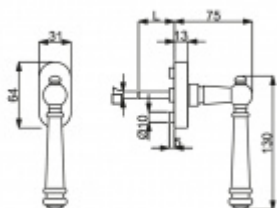

Produktový list

platný k 25. 8. 2024

luxusnikovani.cz
DELIVERED BY EFB

Okenní klika Südmetail Mount Everest antik šedá, 7 x 7 x 40 mm

ID produktu: 5841

PLU: 32.87.2580

Okenní klika s polohovačem 90°

Kovová konstrukce polohovače certifikovaná dle EN 13126
třída 5