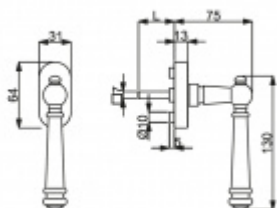

Produktový list

platný k 26. 8. 2024

luxusnikovani.cz
DELIVERED BY EFB

Okenní klika Südmetail Mount Everest antik šedá, 7 x 7 x 35 mm

ID produktu: 5840

PLU: 32.87.2500

Okenní klika s polohovačem 90°

Kovová konstrukce polohovače certifikovaná dle EN 13126
třída 5

Čtyřhran 7 x 7 mm, délka dle výběru

Materiál mosaz s povrchovou úpravou

Vaše cena bez DPH

69,49 €

Vaše cena s DPH

84,08 €

[Zobrazit produkt](#)

PODOBNÉ PRODUKTY