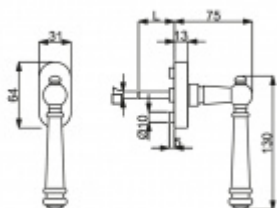

## Okenní klika Südmetail Mount Everest antik šedá, 7 x 7 x 35 mm

ID produktu: 5840

PLU: 32.87.2500

Okenní klika s polohovačem 90°

Kovová konstrukce polohovače certifikovaná dle EN 13126  
třída 5

Čtyřhran 7 x 7 mm, délka dle výběru